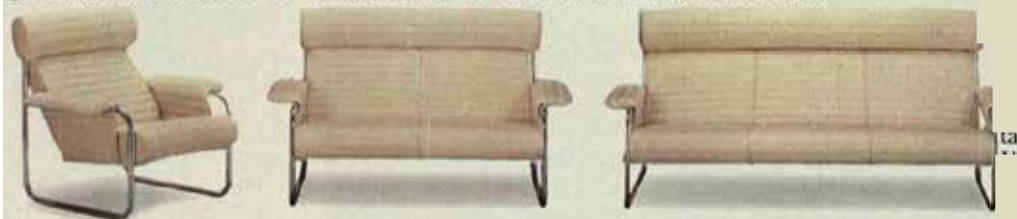

Har du tröttnat på en tung och otymplig soffgrupp? Då ligger Uppsjö bra till.

Den ger ditt vardagsrum ljus och luft, gör dig glad när du städar och förenklar vardagen för en småbarnsförälder – klädseln tar du av och tvättar i maskin så ofta du vill.

Det bästa har vi nog ändå sparat till sist: 3860:- för hela gruppen! Det finns ingen Uppsjö av konkurrenter precis.

UPPSJÖ

möbelfakta En sak till: Du måste komma och provsitta den på IKEA. Det är den värd. Form: Niels Gammelgaard. *Stomme*: Köps omon-

terad. Av förkromade stålrör. Undersits och rygg av pullmaflex (ett bärsystem av tråd med bra bärighet) överstoppad med polyeter och klädd med tunn domestik. *Armstöd*:

Polyeterstoppade. *Klädsel*:

Tyg Holm beige av ren bomull, avtagbart för kulör-tvätt 60°. Beige kantband. Längd 95/155/215 cm, djup 86 cm, höjd 88 cm, sitsdjup 51 cm, sitshöjd 41 cm.

Fåtölj 985:-

Soffa 2 ..... 1295:-

Soffa 3 ..... 1580:-

General soffbord sid 67. Linje goldlampa sid 225. Sanna tapet sid 216. Gedser heltäckningsmatta sid 214. Silvia metervara sid 206.

Inkommer i slutet av september.