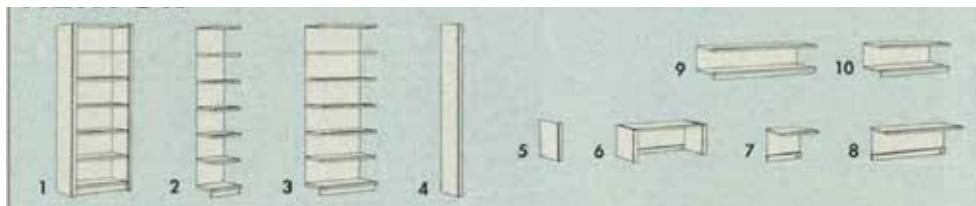

# IKEA 1990

Kontorsmöbler som förenar effektiv funktion och kvalitet med skandinaviskt designarbete.  
Utmerkt Svensk Form - 92 (1990/92)

**HEKTOR** förvaringsserie.  
Design: Niels Gammelgaard.  
Grönlackerad spånskiva med  
framkant av massiv björk.  
Rygg av träfiberplatta. Hyll-  
plan och mellangavel förstärkt  
med massivträ. Mellangaveln  
används mellan varje påbygg-  
nadsenhet. Fyra flyttbara och  
ett fast hyllplan. Byggbar på  
både höjden och bredden.