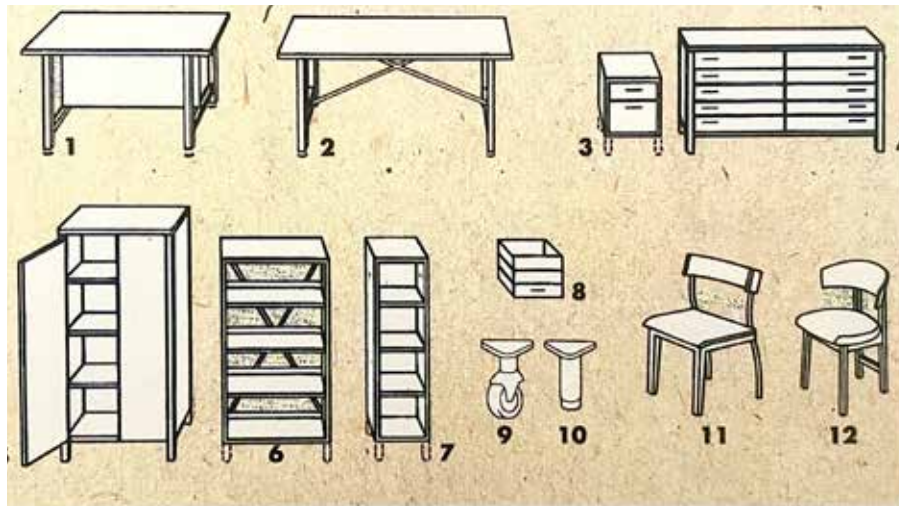

Kontorsmöbler som förenar effektiv funktion och kvalitet med skandinaviskt designarbete.
Utmerkt Svensk Form - 92 (1990/92)