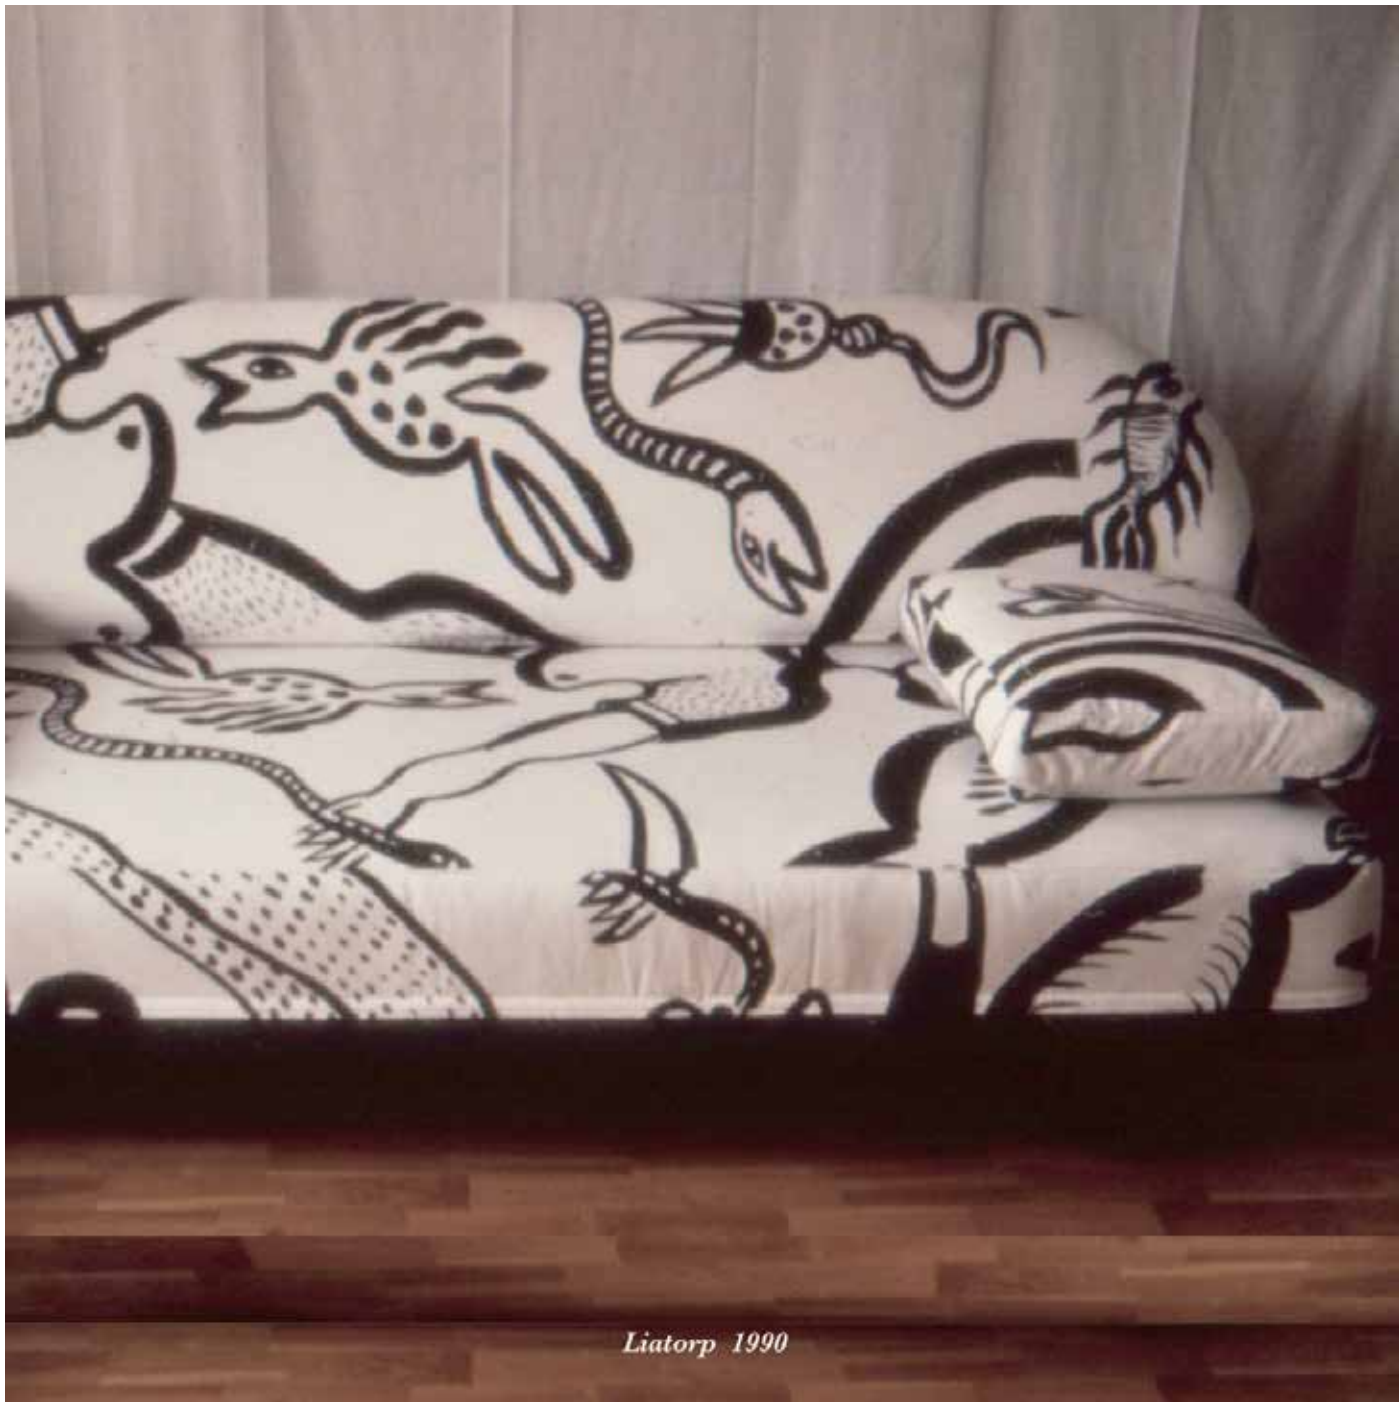

200 cm

80 cm

**Nyhet** →

**LIATORP** dagbädd.  
 Form: Niels Gammelgaard.  
 Stomme: Massivträ/träfiber-platta. Ryggstöd och ben av svartlackerat stålrör. Undersits av resårer och polyeter.  
 Stopning: Armstöd av polyeter/landfågelfjäder. Ryggplymā av polyeter. Mått: Längd 215, djup 94, höjd 80, sitzhöjd 40 cm.  
 Bäddmått: 80×200 cm.  
 Klädsel: 1) Hovås blandade färger. Bomullssatin, kemtvätt. 2.975.-  
 2) Rosinedal röd (se bild). Polyester/viskos, kemtvätt. 3.375.-  
 3) Finntorp natur. Bomull/viskos, kemtvätt. 3.550.-  
 Se även bild, sid 26-27.