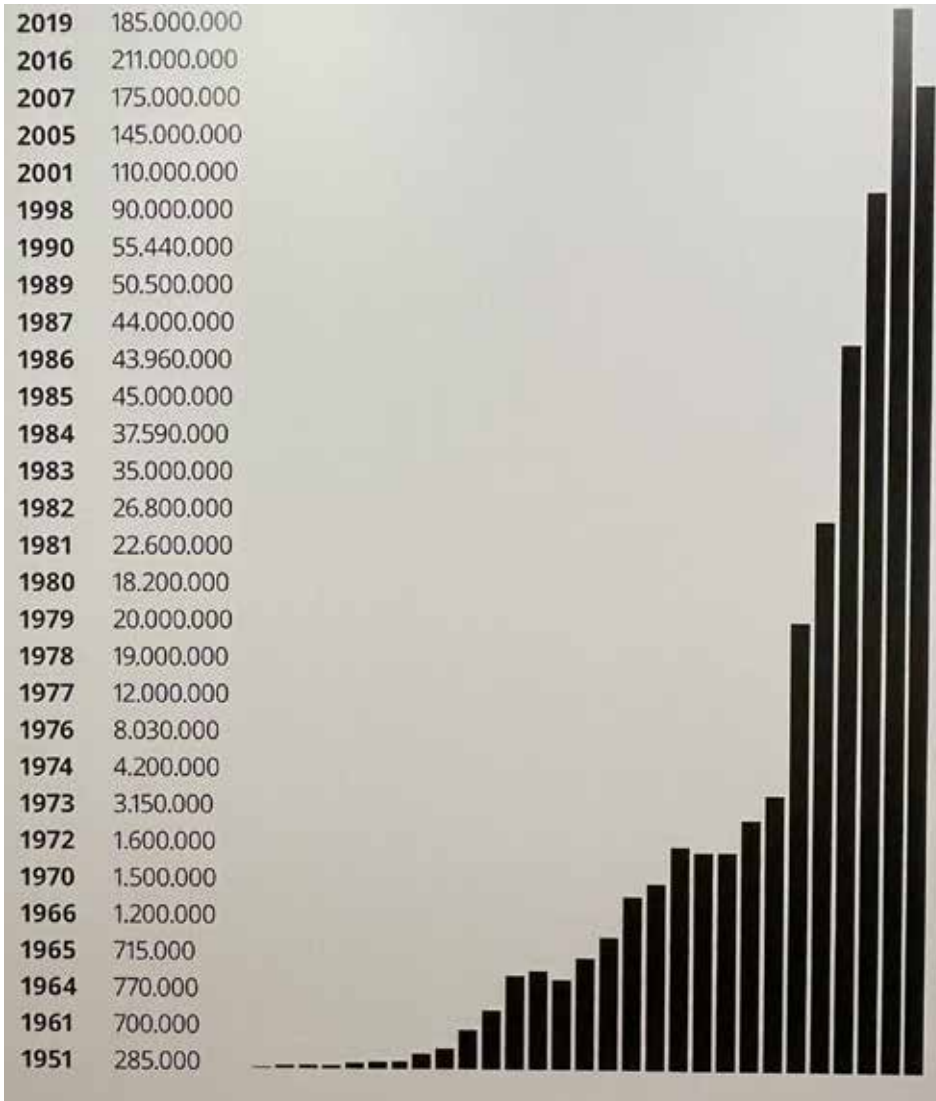

IKEA®

PRODUKTKATALOGEN