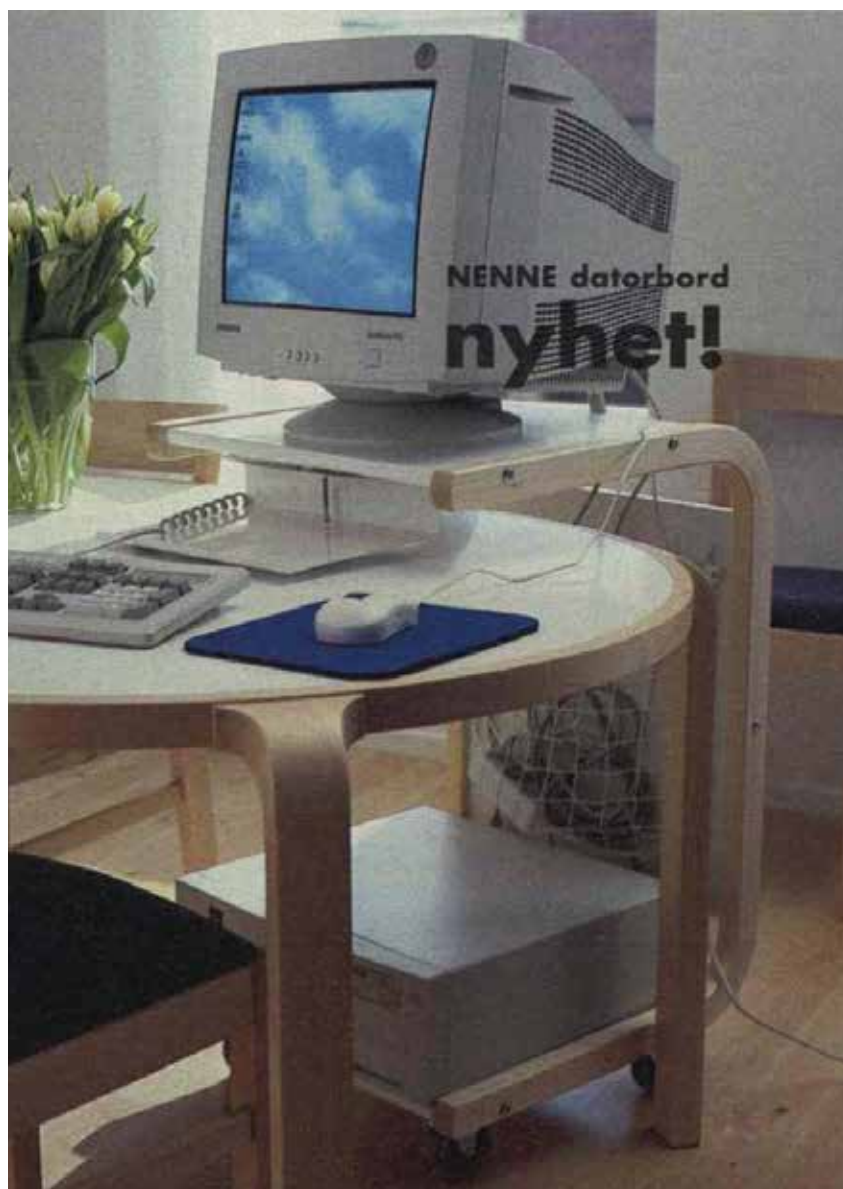

Med **NENNE** datorbord på hjul,
50×53 cm, höjd 86 cm **795.-**, kan du
snabbt rulla undan din arbetsplats när
du får oväntat besök!