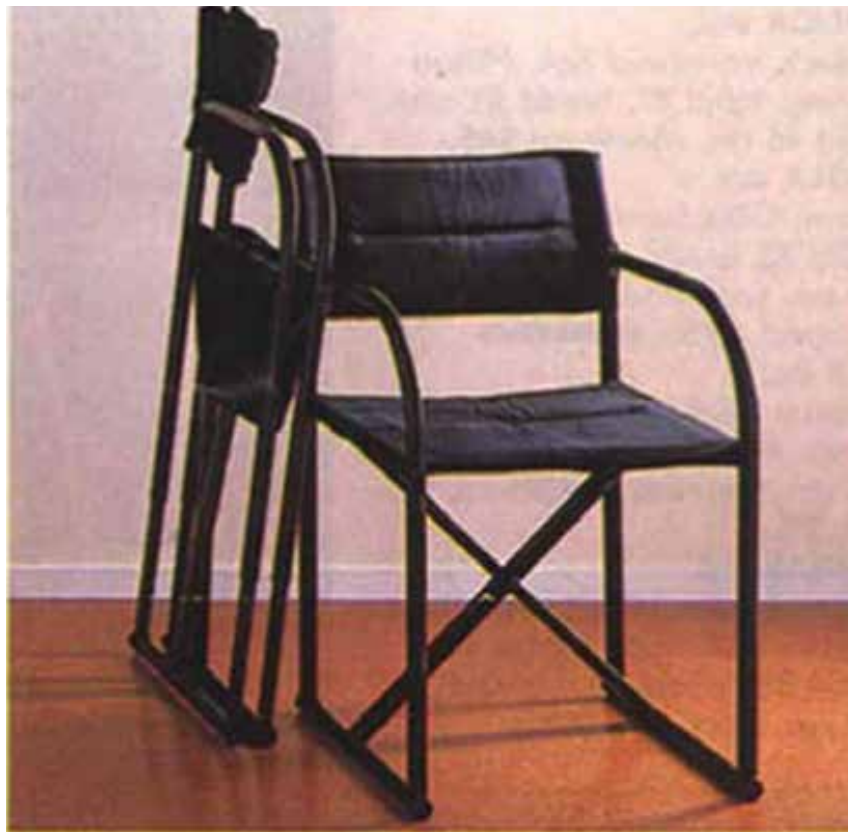

Vitrinskåpet bildas av tre målade spånplattor och fyra härdade glasskivor. Det hela monteras med två metalbultstegar som också tjänar som avläggning för de flyttbara glashyllorna. Utmärkt Svensk Form

**KRYSS stol, karmstol. Vita stålrör. Avtagbar bomullsklädsel (kulörtvätt 60°) i flera färger. Hopfällbar. Höjd 80, bredd 48, sitshöjd 45 cm. Stol. 425.- Karmstol. 495.- •möbelfakta**

Stol eller klappstol.

Klappstolar har en viktig funktion. De klappas ihop och ställs till sidan när man inte använder dem, de tar då väldigt lite utrymme.

Kryss stolen har ytterligare en kvalitet - Den ser inte ut som en klappstol!

JÄRVI stabelstol

**möbelfakta** Snurr/arbetsstol med skal av vit, ljusblå, signalröd eller brun plast. Underrede av förkromade stålrör. Steglöst höj- och sänkbar. Omonterad. Form: Niels Gammelgaard. Bredd 64 cm och sitshöjd 38-53 cm. Läs om hjulsatsen på sid 137 - 179:-

**ILLO** regissörstol. Stålrör. Svart bomull/jute.  
Hopfällbar. Höjd 80, bredd 50, sitshöjd 43 cm.  
Monerad. Svartlackerad. 545.-  
Förkromad. 615.- ●möbelfakta

Regissörsstol sammanklappas med expanderande konstruktion.