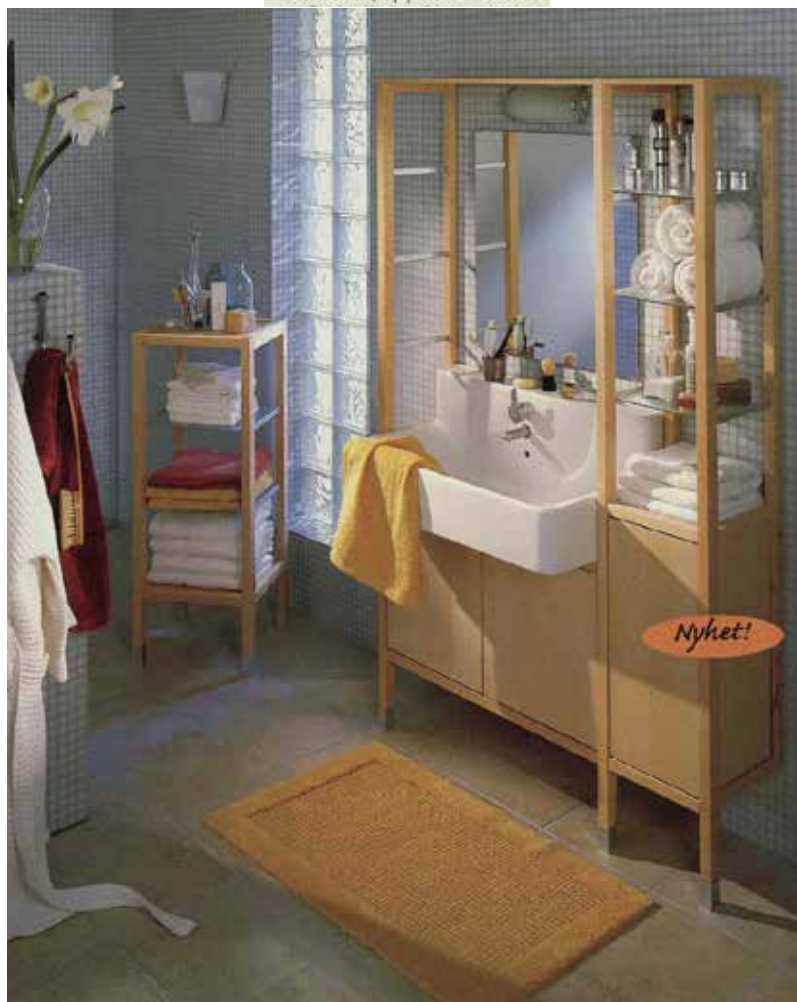

ÄNN badrumsserie är en modern och lite udda idé. Dina gäster kommer fråga var du köpt det.

Tvättställskåp med hylla i massiv björk/björkfanér och härdat glas.

110x31x189 cm **3.240,-**

Tvättställ av porslin 80x48 cm, höjd 32 cm **1.750,-** **Tvättställs-**

blandare i matt förkromad mässing inkl bottenventil **995,-**

Pris för tvättställskombinationen **5.985,-** exkl belysning.

40x106 cm, djup 40 cm **1.275,-**