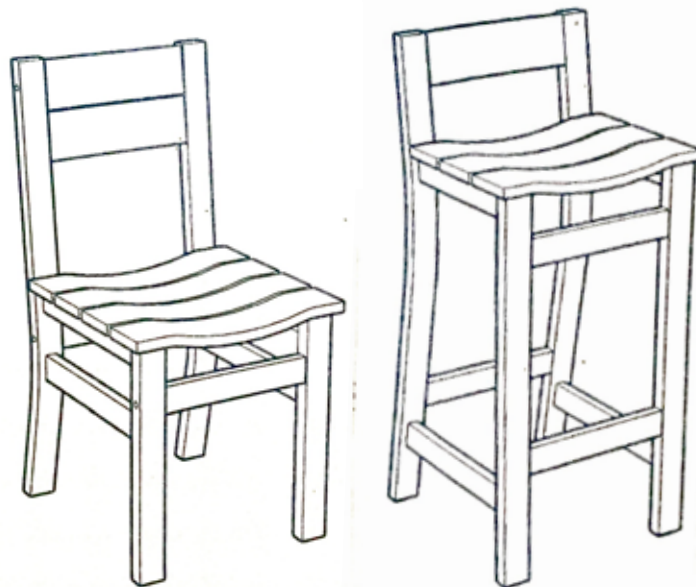

IKEA 1993

En serie möbler utvecklade på en fabrik i Bulgarien. Matrialet är snabbväxande barrträ. Det formpressade bakben på både stol och barstol är lika. Liksom det formpressade sittbrädet används i alla produkterna.