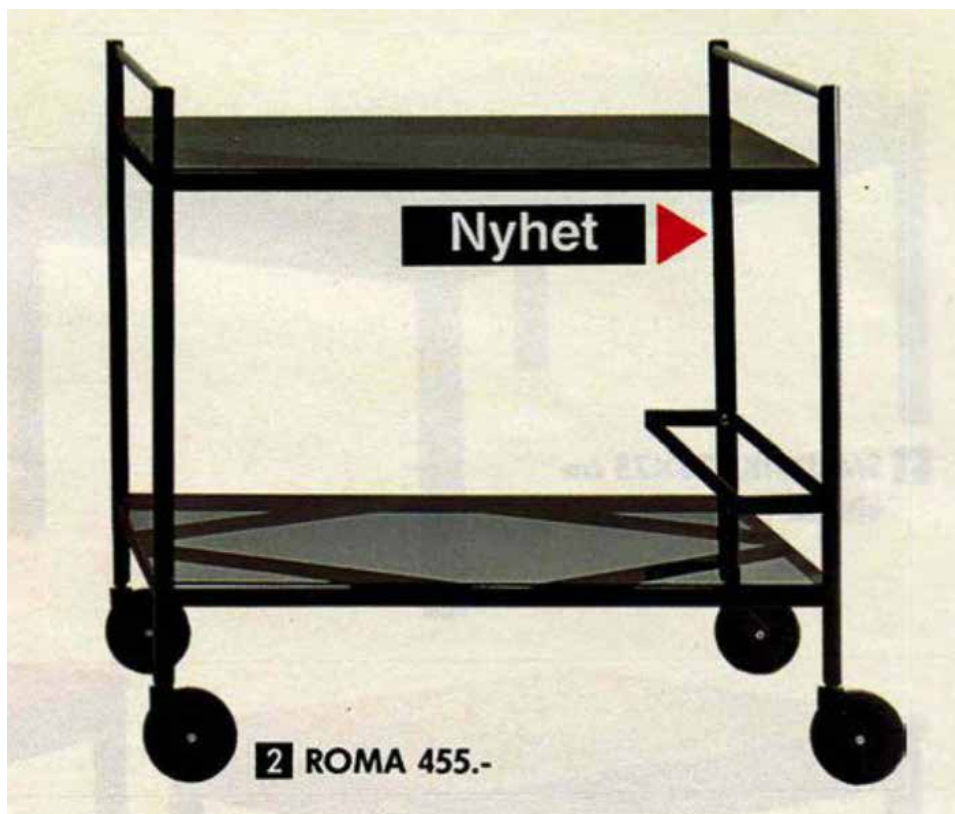

## **I** HOLK fätölj.

Design: Niels

Gammelgaard. Stomme:

Svart epoxilackerat stålrör.

Röd, rödblå, turkos eller  
svart sittkorg av plast. Bredd

82 cm, djup 68 cm, höjd

75 cm, sitshöjd 38 cm **149.-**

*HOLK fätölj.*

## **2** ROMA rullbord.

Med flaskhållare. Design:  
Niels Gammelgaard. Skiva av  
härdad glas. Svartlackerad  
metall. 71×46 cm, höjd  
72 cm 455.-

En fullautomatiserad plattjärnsproduktion, framställd av ramar med ett karaktäristiskt ruttmönster. Kunderna skruvar vinkeljärn i de stabila hörnen och bygger funktionella minimala produkter. Tillbaka till IKEA 1988 (1986)