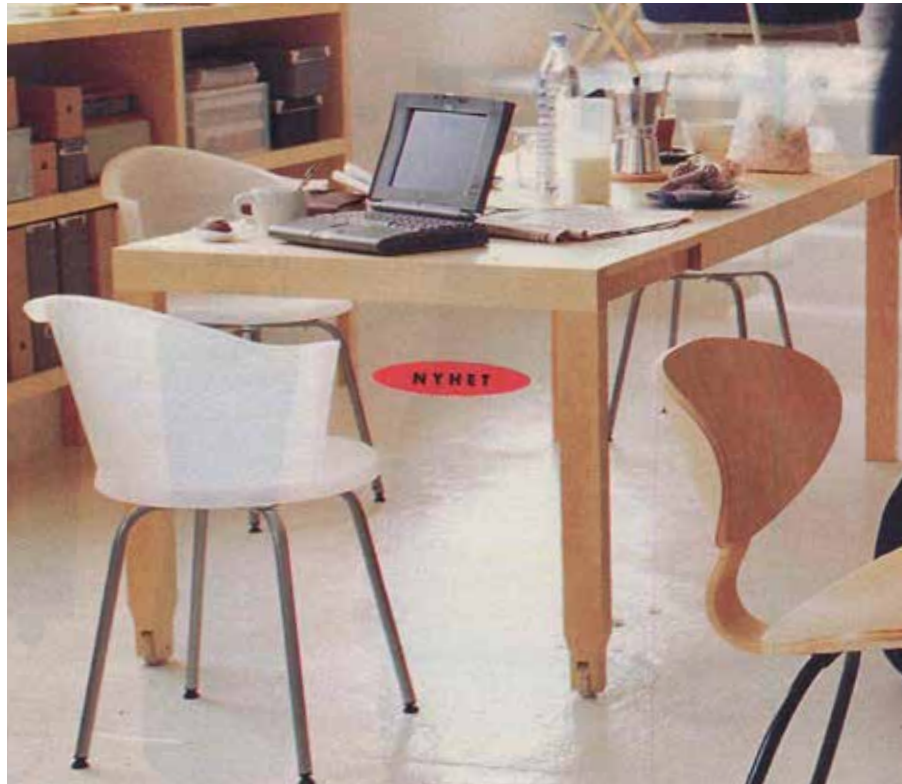

# IKEA®

1996

TROFAST 1996 "the guardian of toys"

Design Studio Copenhagen

**PELTO** matbord. Massiv björk/fanérad spån-/träfiberplatta, 150/200x85 cm, höjd 73 cm **2.495,-**

*Pelto 1996 Design studio copenhagen*